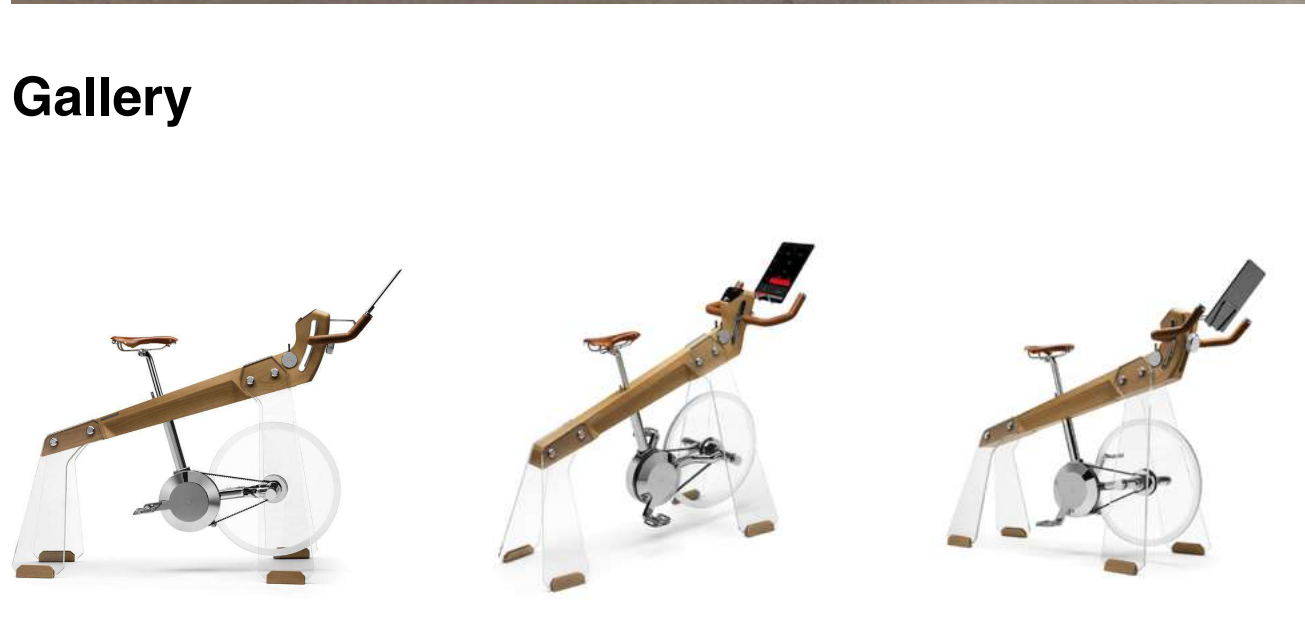

Gallery

#Europa #Italia #Design #Tecnologia #Legno #Focus
#arkitectureonweb #designonweb

10 apr 2020 | Mara Pasquini |

PEOPLE

Via Vittorio Andreis,
18/int. 16/Q, 10152
Torino TO, Italia

Sei un'Azienda?
CLICCA E SCOPRI DI PIU'
Diventa Partner Tecnico!
elearningonweb
Architettura in Legno con str. CLT, resistenza al fuoco, statico Design

arkitube

- Soluzione acustica per pareti in cemento armato rivestite in
- Sistemi e tecniche per il Recupero Architettonico - (Caso studio in Sicilia):
- Bamboo Sports Hall Panyaden International School
- Affie House in a rural settlement

elearningonweb

- Consolidamento e rinforzo dei solai
  04 mag 2020 - 14.00 - 16.00
- Open Space e ambienti flessibili.
  07 mag 2020 - 14.00 - 16.00
- Aumentare benessere abitativo e
  11 mag 2020 - 14.00 - 16.00
- La protezione sismica delle strutture. II
  12 mag 2020 - 14.00 - 16.00
- La ristrutturazione del bagno.
  14 mag 2020 - 14.00 - 16.00
- Riqualificazione Architettonica
  18 mag 2020 - 17.00 - 19.00

arkitectureonweb
Sei un Progettista?
Pubblica i tuoi lavori!
ISCRIVITI

HIGHLIGHTS

- Casa Unifamiliare in Messico. Modulo organico in Pietra su uno
- Casa su un pendio in Cile. Abitare la struttura monolitica senza
- Collezione di Design Artigianale. "Design Meet Sicily" reinterpreta
- Design d'interni personalizzati o. Una visione singolare per il futuro del