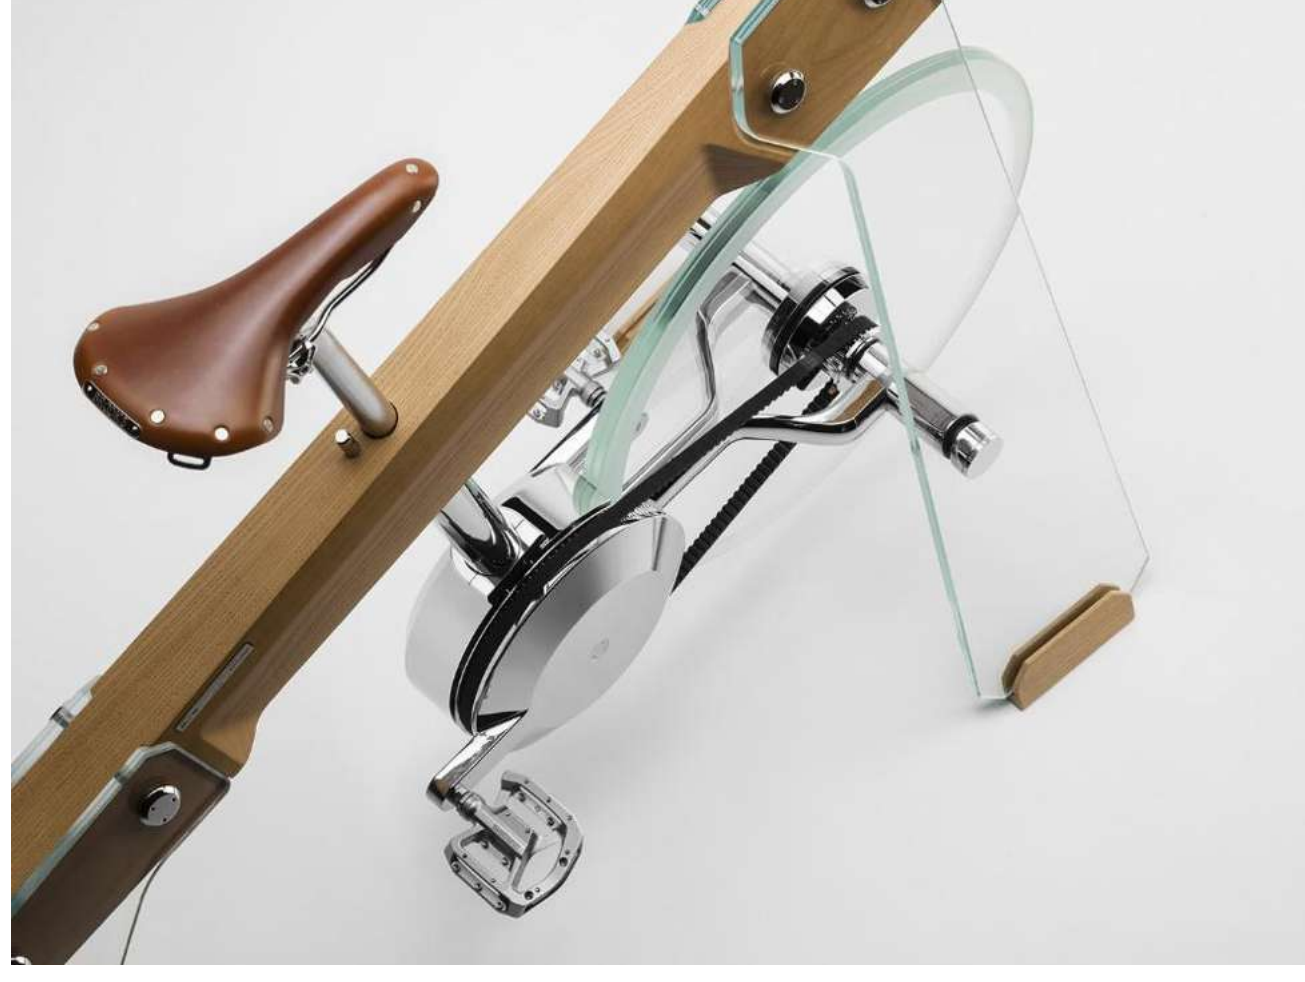

Home Wellness e Design. La bicicletta senza ruote si trasforma in un oggetto d'arredo

Fuoripista Bike è una bicicletta per l'Home Wellness in cui il canone principale è l'estetica, oltre l'attività fisica. E' il primo prodotto del nuovo brand lanciato da Elite, con la consulenza di Adriano Design. Inoltre offre l'opportunità di seguire percorsi reali

#Europa #Italia #Design #Tecnologia #Legno #Focus
#arkitectureonweb #designonweb

10 apr 2020 | Mara Pasquini |

Fuoripista Bike è una bicicletta senza ruote per l'home wellness, che permette di eseguire programmi di training personalizzati e interattivi, da qui il nome Fuoripista, che affianca alla consolidata esperienza di Elite un modo inedito di interpretare l'attività sportiva, suggerendo un concetto di lifestyle legato al benessere non solo atletico ma anche estetico e introducendo valori di bellezza, eleganza, pulizia formale