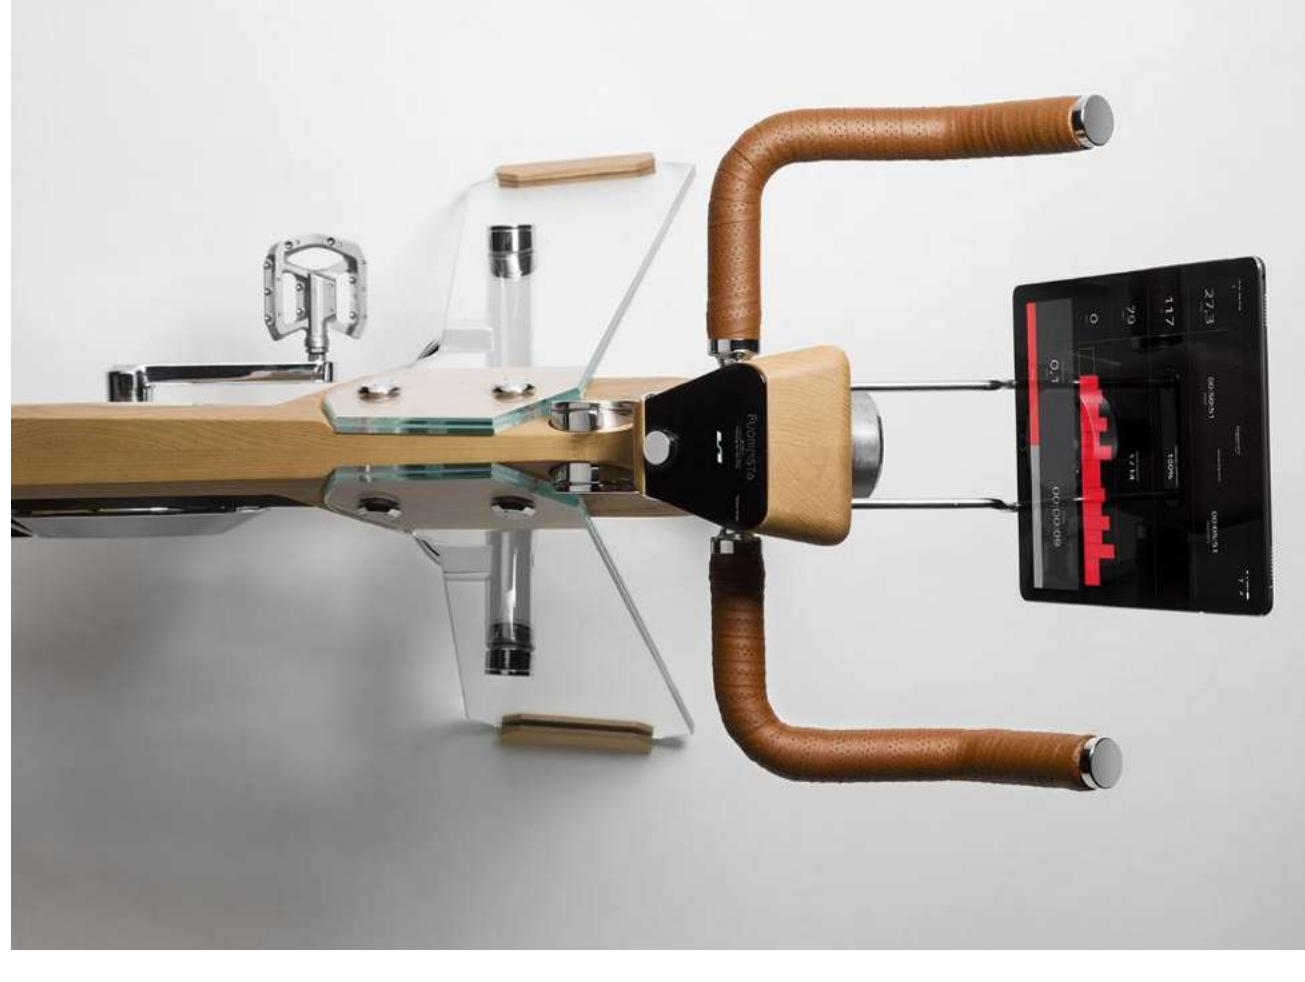

In questo contesto sociale la scelta del modello di bicicletta e dell'abbigliamento definiscono l'appartenenza a una tribù che si sta orientando verso stili meno "agonistici", più sobri e raffinati. Allo stesso modo la performance assume altrettanta importanza dell'immagine: così, se un tempo l'allenamento indoor era considerato una noiosa alternativa all'uscita, le stationary bike stanno diventando parte integrante del training anche per gli "amatori"