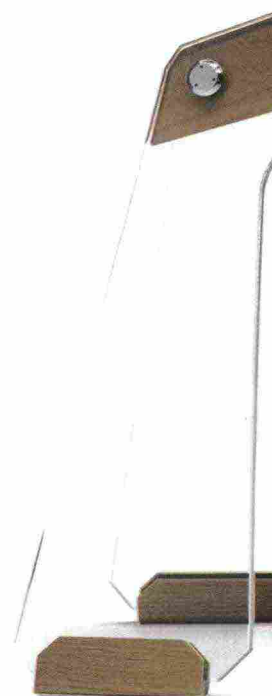

di Antonella Euli

GAP CASA STILI DI VITA

A sinistra, anello
in faggio tinto
wengè di Ever Life
Design. Collezione
Gambo, design
Monica Graffeo.

A destra,
Fuoripista Bike
by Elite, design
Adriano Design

GAP CASA STILI DI VITA

Fuoripista Bike è il primo prodotto del nuovo brand lanciato da Elite con la consulenza di Adriano Design: un percorso diverso - da qui il nome Fuoripista - che affianca alla consolidata esperienza di Elite un modo inedito di interpretare l'attività sportiva, suggerendo un concetto di lifestyle legato al benessere non solo atletico ma anche estetico e introducendo valori di bellezza, eleganza e pulizia formale