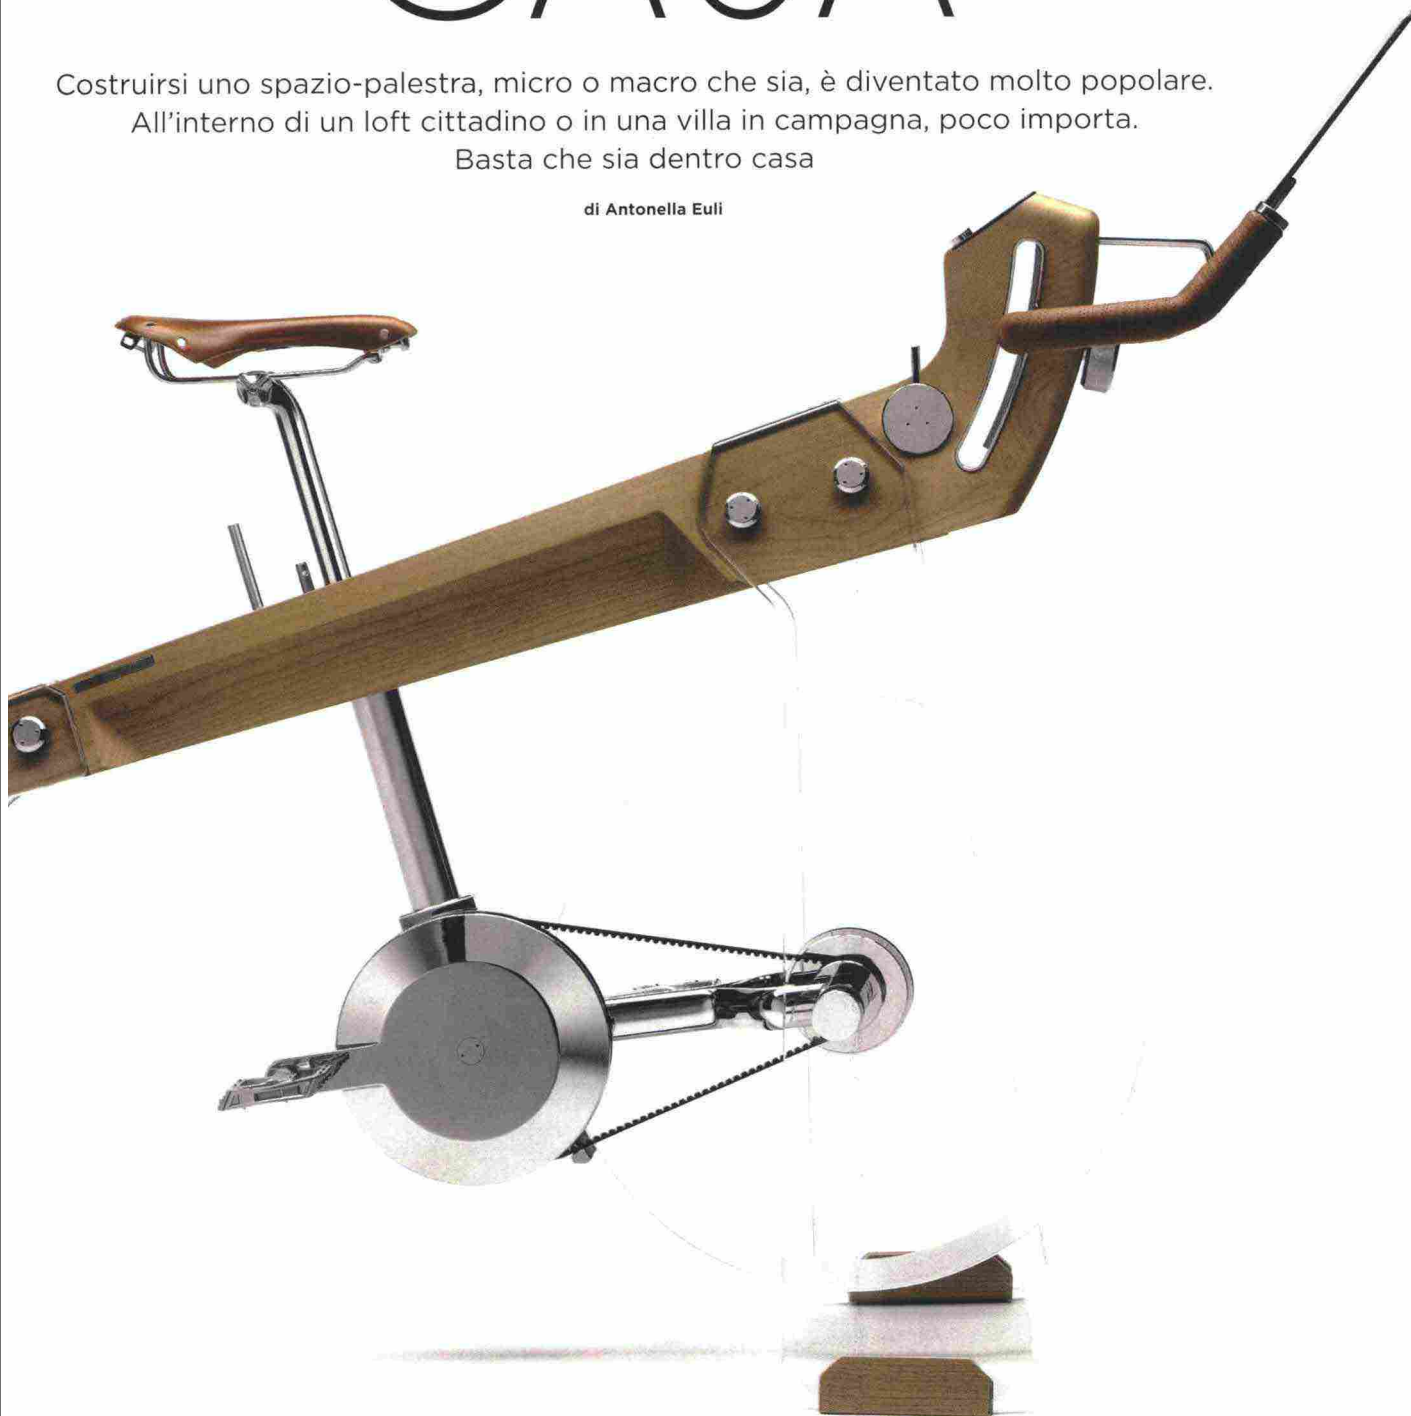

ARCHITETTI&PROGETTI DANIELE LAGO SPECIALE ARMADI&GUARDAROBA ALL'APERTO
TERRAZZI MADE IN ITALY MANI ITALIANE ARTE FIGLI DEI FIORI METE #IORESTOINPUGLIA

Dentro CASA

Costruirsi uno spazio-palestra, micro o macro che sia, è diventato molto popolare.
All'interno di un loft cittadino o in una villa in campagna, poco importa.
Basta che sia dentro casa

di Antonella Euli

GAP CASA STILI DI VITA

A sinistra, anello
in faggio tinto
wengè di Ever Life
Design. Collezione
Gambo, design
Monica Graffeo.

A destra,
Fuoripista Bike
by Elite, design
Adriano Design

GAP CASA STILI DI VITA

Fuoripista Bike è il primo prodotto del nuovo brand lanciato da Elite con la consulenza di Adriano Design: un percorso diverso - da qui il nome Fuoripista - che affianca alla consolidata esperienza di Elite un modo inedito di interpretare l'attività sportiva, suggerendo un concetto di lifestyle legato al benessere non solo atletico ma anche estetico e introducendo valori di bellezza, eleganza e pulizia formale